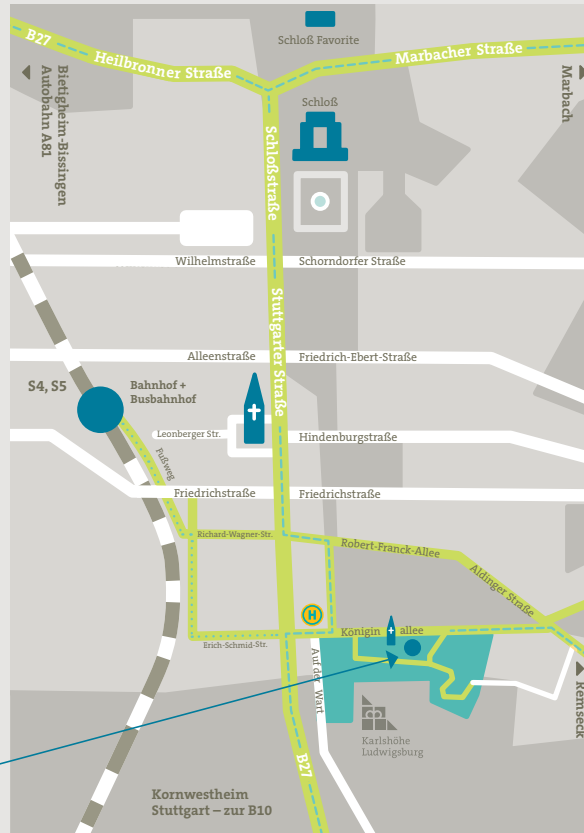

So finden Sie uns:

Bahn/Bus:

S-Bahnanschluss Ludwigsburg:
S4 und S5; ab Bahnhof Ludwigsburg
mit dem Bus 427 (Haltestelle 6,
Richtung Grünbühl) bis zur Halte-
stelle Karlshöhe oder 20 Minuten
zu Fuß.

PKW:

Von Norden über A81 Autobahn-
anschluss Ludwigsburg Nord
bzw. aus Richtung Heilbronn oder
Marbach kommend: B27 in Richtung
Stuttgart, vorbei an der Friedens-
kirche bis zur Shell-Tankstelle; dort
links abbiegen (Richtung Aldingen,
Grünbühl) und der Beschilderung
Karlshöhe folgen.

Von Süden über A81 Autobahn-
anschluss Stuttgart-Zuffenhausen
(auf der B10 zur B27) oder aus
Stuttgart über B27 kommend:
An der ersten Ampel am Stadtein-
gang rechts abbiegen.

Auf der Karlshöhe 12
(Schlitterhaus)

Treffpunkt:
Auf der Karlshöhe 12
(Anfahrt auf der Rückseite)